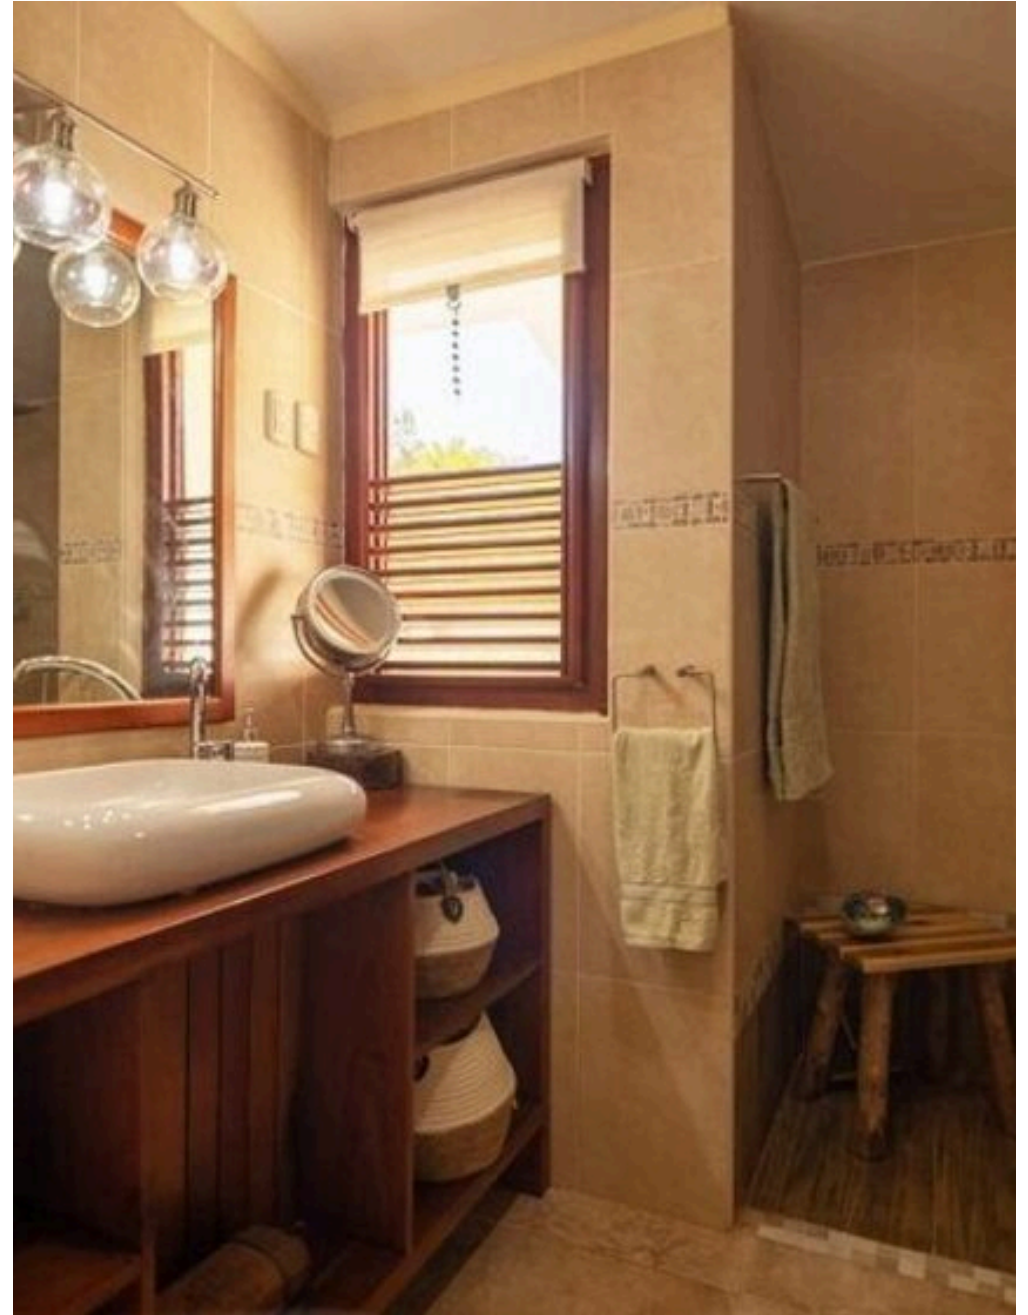

CARAIBICASA

AGENZIA — SOSÚA

CABARETE — COSTA NORD REPUBBLICA DOMINICANA

BELLISSIMA VILLA IN STILE BALINESE

\$ 825.000

PREZZO

370 m²

METRI QUADRI

4

STANZE

DESCRIZIONE

BELLISSIMA VILLA IN STILE BALINESE

Benvenuti in questa splendida villa in stile bungalow tropicale, un gioiello immerso in un esclusivo complesso residenziale tra Sosúa e Cabarete. Originariamente con 3 camere da letto, questa dimora è stata sapientemente ristrutturata e ampliata, offrendo ora 4 camere da letto, ciascuna con bagno privato, e un design di ispirazione europea con vista su un lussureggiante giardino e piscina. La cucina, rinnovata nel 2022, è moderna e funzionale, perfetta per intrattenere. La villa gode di una posizione elevata che garantisce fresche brezze tropicali e un'oasi di verde. L'interno presenta un luminoso open space che unisce cucina, sala da pranzo e soggiorno, inondato di luce naturale. Il fiore all'occhiello è un incantevole

cortile in stile messicano con angolo cottura coperto e chimenea, ideale per serate conviviali. Quasi ogni ambiente offre viste mozzafiato sul giardino e sulla piscina. Una terrazza avvolgente massimizza la posizione privilegiata, mentre un sentiero conduce al giardino paesaggistico e all'area piscina a due livelli. Un cottage separato con bagno aggiunge versatilità, perfetto come monolocale per ospiti o personale. La villa è venduta completamente arredata, include aria condizionata e zona barbecue, e offre comodo accesso a tutti i servizi del residenziale, scuole e negozi vicini. Questa villa è la scelta ideale per famiglie o coppie in cerca di un elegante rifugio tropicale che combini comfort e lusso.