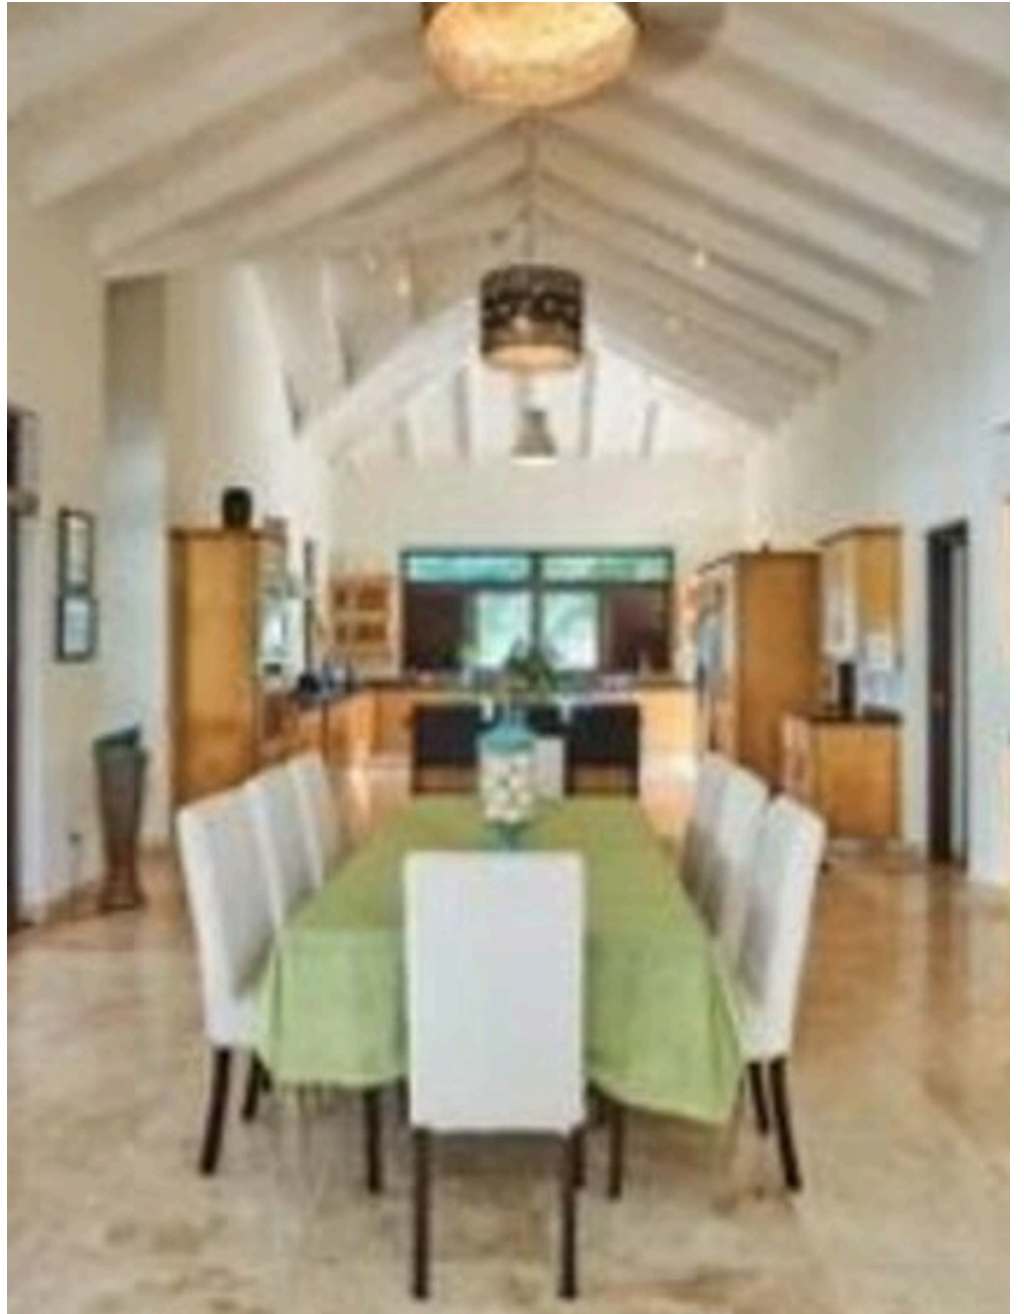

5

STANZE

DESCRIZIONE

VILLA DI LUSO CONTEMPORANEA A POCHI PASSI DALLA SPIAGGIA

Immersa in un resort esclusivo e raffinato sulla costa settentrionale della Repubblica Dominicana, questa villa di lusso offre un'esperienza di vita senza pari. Il resort vanta servizi di altissimo livello, tra cui un moderno maneggio, un centro tennis internazionale con personale qualificato e un intimo ristorante gourmet. Le sue terrazze sul mare e le piscine creano un'atmosfera davvero speciale, rendendo questo luogo unico nel suo genere. Progettata nel 2009 da un architetto americano pluripremiato, la Villa di Lusso Contemporanea è stata costruita seguendo standard qualitativi elevatissimi. Eleganza e Comfort in Ogni Dettaglio L'ingresso ti accoglie attraverso rigogliosi giardini tropicali. Un ponte in Coralina attraversa un laghetto di 10.000 galloni, brulicante di carpe koi, tartarughe esotiche e siamesi. Le doppie porte in mogano brasiliano si aprono su un ampio foyer che conduce a una lunga piscina a sfioro in pietra di fiume. Svoltando a destra, rimarrai