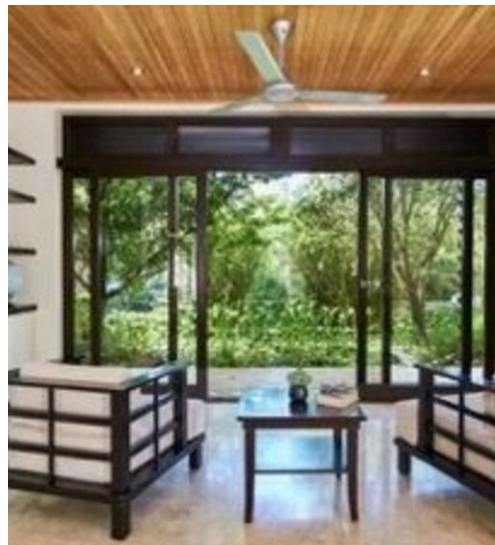

5

STANZE

DESCRIZIONE

VILLA DI LUSO CONTEMPORANEA A POCHI PASSI DALLA SPIAGGIA

Immersa in un resort esclusivo e raffinato sulla costa settentrionale della Repubblica Dominicana, questa villa di lusso offre un'esperienza di vita senza pari. Il resort vanta servizi di altissimo livello, tra cui un moderno maneggio, un centro tennis internazionale con personale qualificato e un intimo ristorante gourmet. Le sue terrazze sul mare e le piscine creano un'atmosfera davvero speciale, rendendo questo luogo unico nel suo genere. Progettata nel 2009 da un architetto americano pluripremiato, la Villa di Lusso Contemporanea è stata costruita seguendo standard qualitativi elevatissimi. Eleganza e Comfort in Ogni Dettaglio L'ingresso ti accoglie attraverso rigogliosi giardini tropicali. Un ponte in Coralina attraversa un laghetto di 10.000 galloni, brulicante di carpe koi, tartarughe esotiche e siamesi. Le doppie porte in mogano brasiliano si aprono su un ampio foyer che conduce a una lunga piscina a sfioro in pietra di fiume. Svoltando a destra, rimarrai